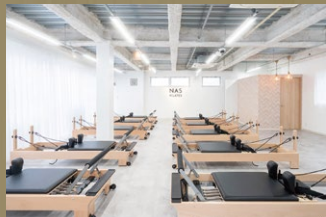

# マシンピラティスとは？

専用のマシンによって身体の可動域を効果的に広げながら、ストレッチやトレーニングを行います。体幹やインナーマッスルを鍛えることで、しなやかな筋肉がつくれ、理想的なボディメイクが可能に。マシンが動きをサポートしてくれるので、未経験者や運動に自信がない方にもおすすめです。

**未経験OK!**

正しいフォームを  
マシンがサポート

効率よく

**体幹が鍛えられ**  
姿勢も改善!

しなやかな  
筋肉をつくり  
**理想の身体へ**

### 新御徒町エリア初! 駅徒歩3分のロケーション

新御徒町エリアでは初となるマシンピラティス専門店。新御徒町駅から徒歩3分の“駅近スタジオ”で、通いやすさも魅力です。

2