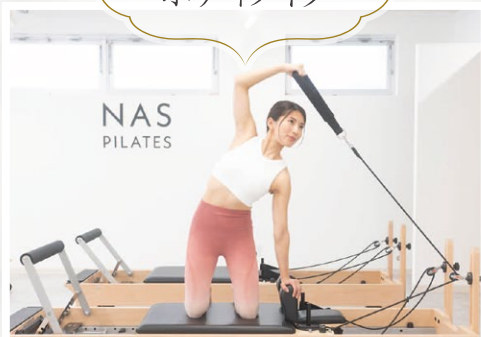

# 新御徒町エリア初! マシンピラティス専門店

女性  
専用

新御徒町駅  
徒歩3分

NAS  
PILATES

いそがしい毎日に、  
ココロとカラダの  
整え時間。

Body make  
ボディメイク

Core training  
体幹強化

Posture improvement  
姿勢改善

# マシンピラティスとは？

専用のマシンによって身体の可動域を効果的に広げながら、ストレッチやトレーニングを行います。体幹やインナーマッスルを鍛えることで、しなやかな筋肉がつくれ、理想的なボディメイクが可能に。マシンが動きをサポートしてくれるので、未経験者や運動に自信がない方にもおすすめです。

**未経験OK!**

正しいフォームを  
マシンがサポート

効率よく

**体幹が鍛えられ**  
姿勢も改善!

しなやかな  
筋肉をつくり  
**理想の身体へ**