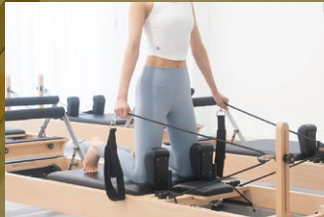

1人1台専用マシン

グループレッスンでは専用のマシン(リフォーマー)をお1人様1台使用できます。マシンが動きをサポートするので、初心者でも正しいフォームで身体を動かすことができます。

7